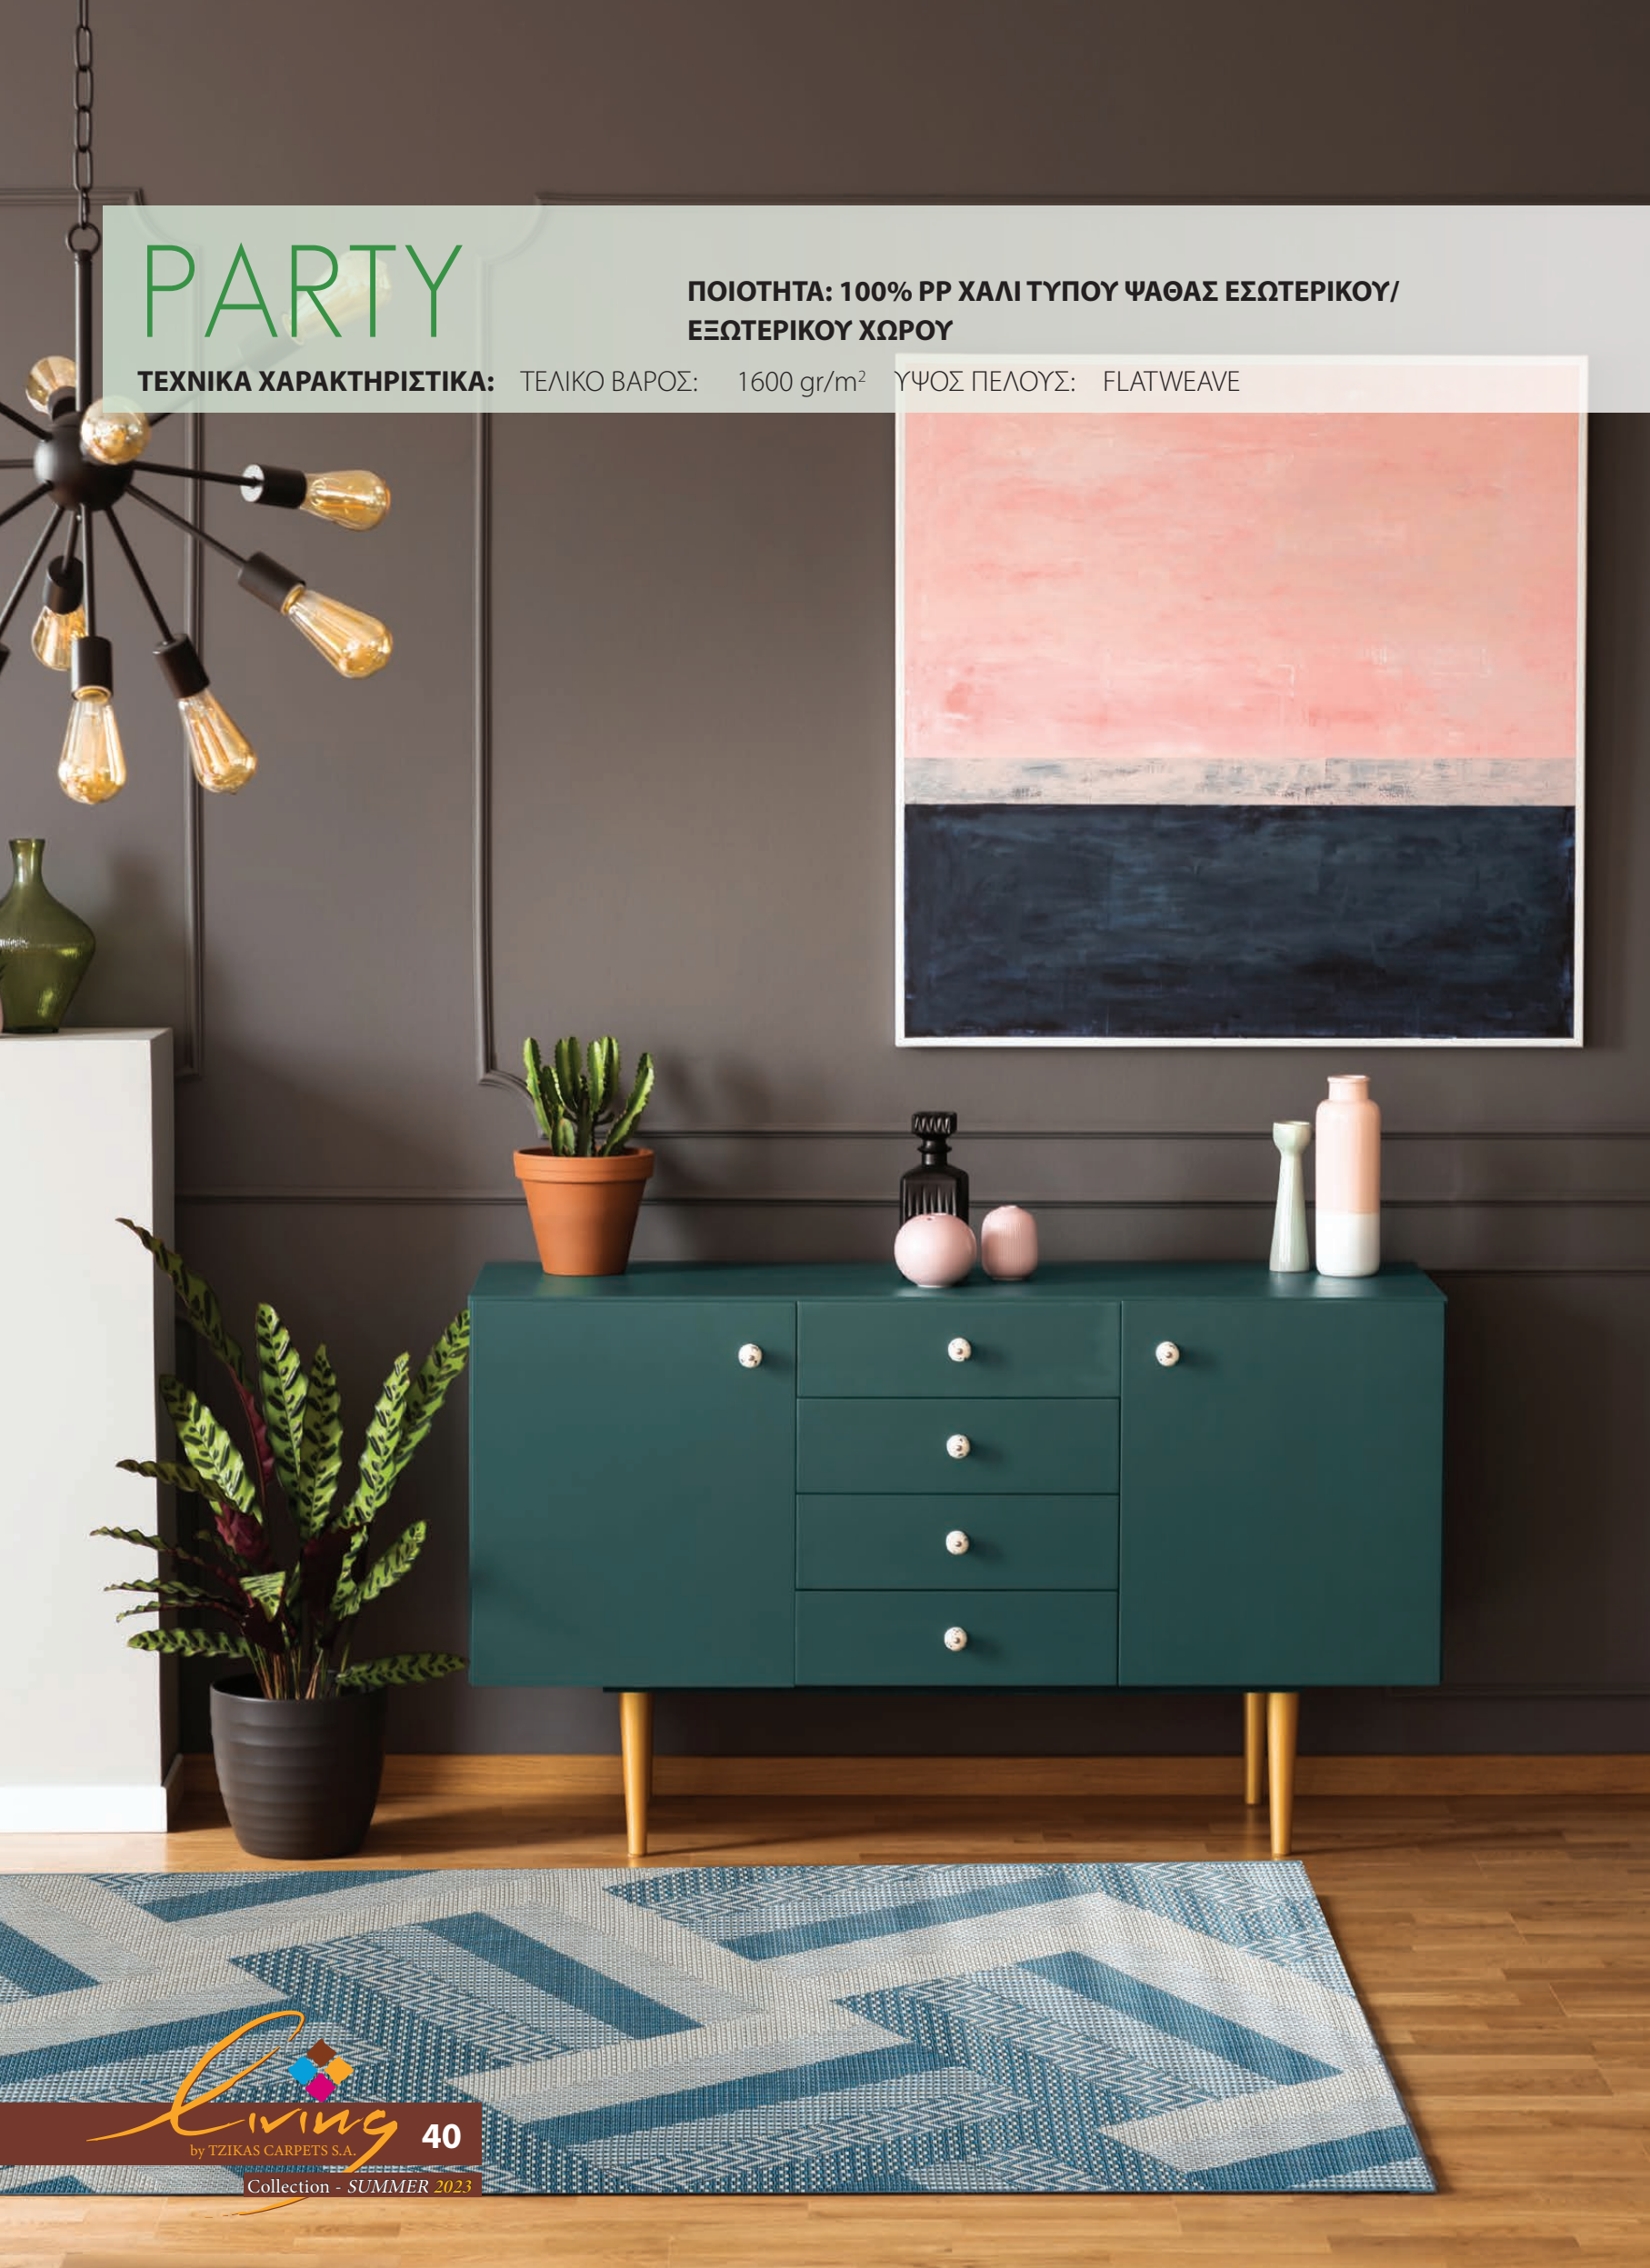

PARTY

ΠΟΙΟΤΗΤΑ: 100% ΡΡ ΧΑΛΙ ΤΥΠΟΥ ΨΑΘΑΣ ΕΣΩΤΕΡΙΚΟΥ/
ΕΞΩΤΕΡΙΚΟΥ ΧΩΡΟΥ

ΤΕΧΝΙΚΑ ΧΑΡΑΚΤΗΡΙΣΤΙΚΑ: ΤΕΛΙΚΟ ΒΑΡΟΣ: 1600 gr/m² ΎΨΟΣ ΠΕΛΟΥΣ: FLATWEAVE