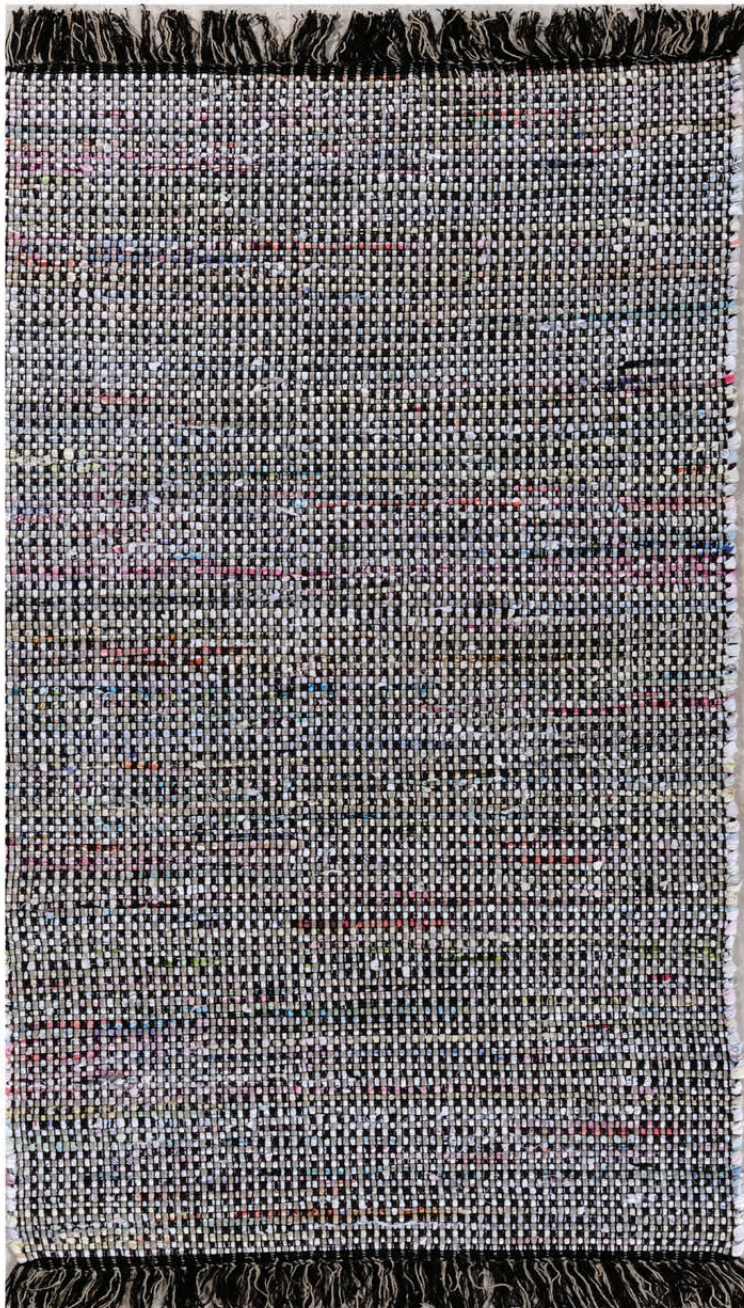

30150 -080

♦ Πατάκι:	67x150	26€
♦ Χαλιά:	140x200	52€
	160x230	68€