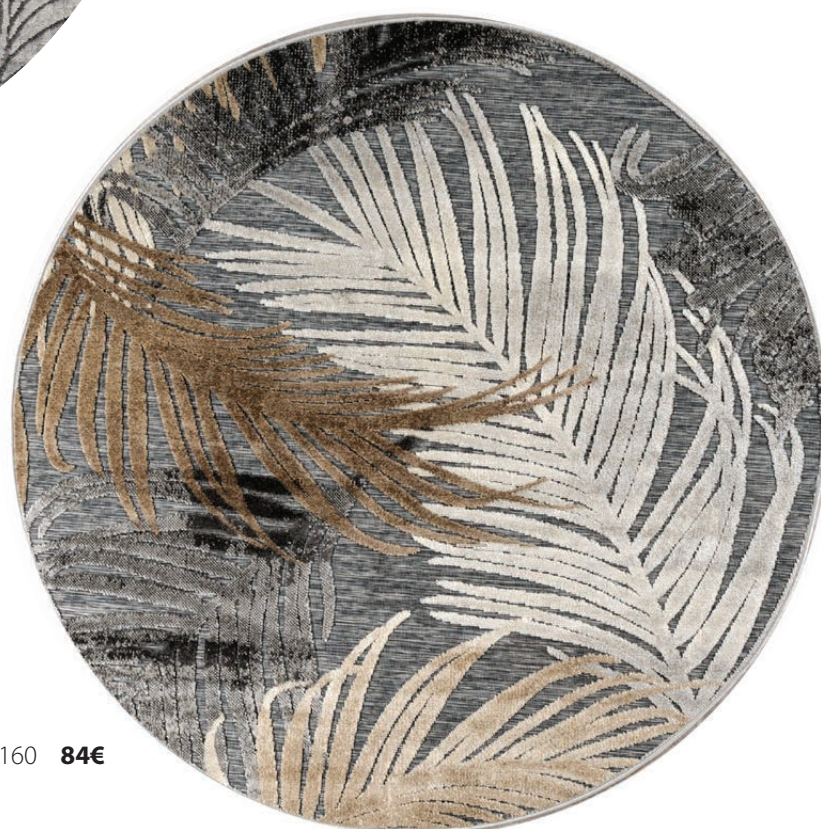

18531 -095 R

♦ Round: 160x160 84€